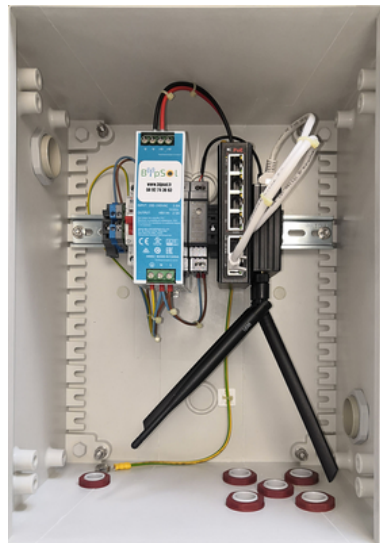

ARM 4G

Armoire switch POE avec
Routeur 4G
Sur secteur 230VAC

DESCRIPTION GENERALE

Armoire switch avec routeur 4G/WIFI - idéale pour alimenter des caméras dans des endroits isolés
Connexion distante (4G) ou locale en pied de poteau (Wifi)

SPECIFICATIONS

switch 6 ports 10/100/1000M dont 4 POE 802.3 af/at (30W max par port) - 100W max sur l'ensemble des ports

2 ports uplink - un seul disponible

Un routeur 4G/Wifi - Carte type SIM - antennes brins fournies

Abonnement 4G non fourni - utilisation France

INTERFACE ÉLECTRIQUE

Presse-étoupes sous l'armoire

Alimentation 230VAC

Protection par disjoncteur en tête

GARANTIE

2 ans

Sous réserve d'utilisation et
installation correctes